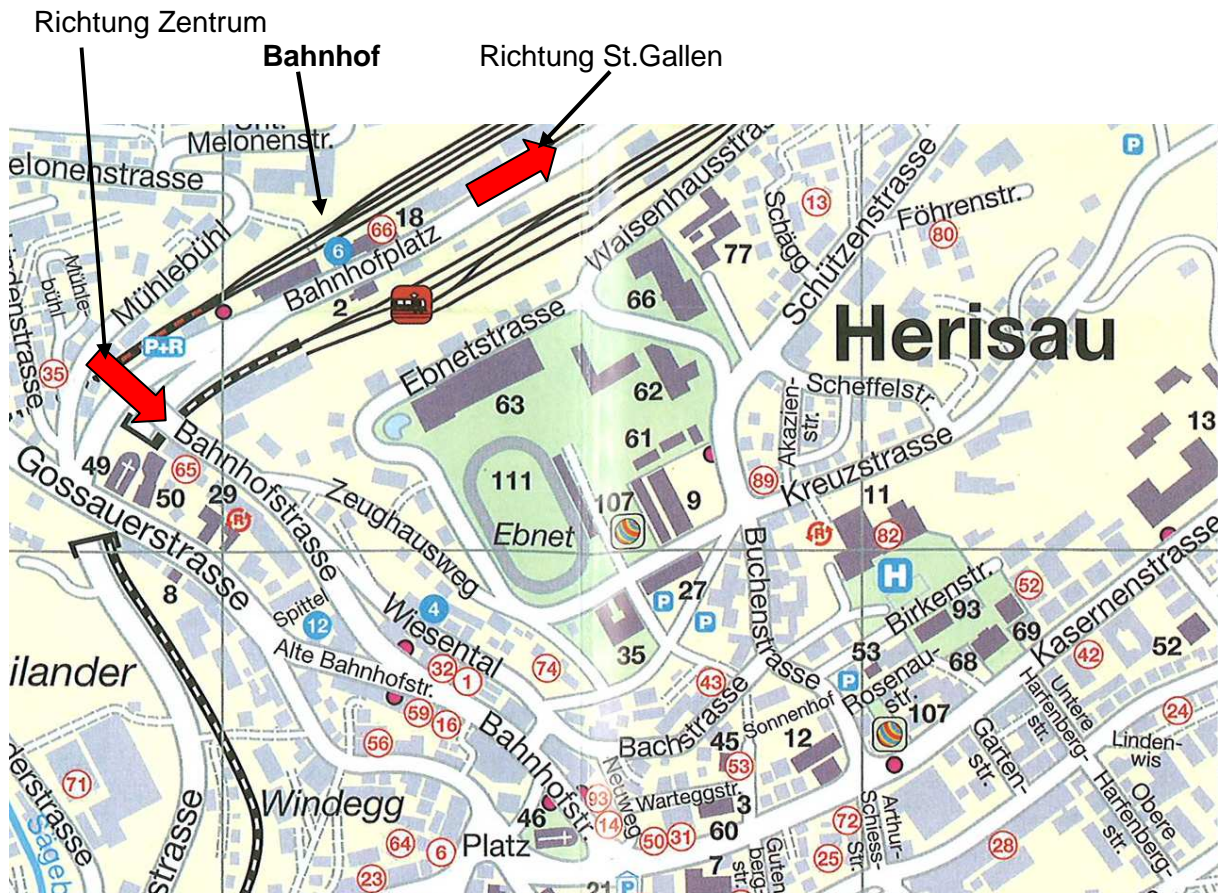

Situationsplan Schulungsräume SOB Bahnhof Herisau

Der Eingang zu den Schulungsräumen befindet sich im 1. Parkoberdeck. Zugang mit Lift oder Treppe ab Perron 1 beim Busbahnhof.