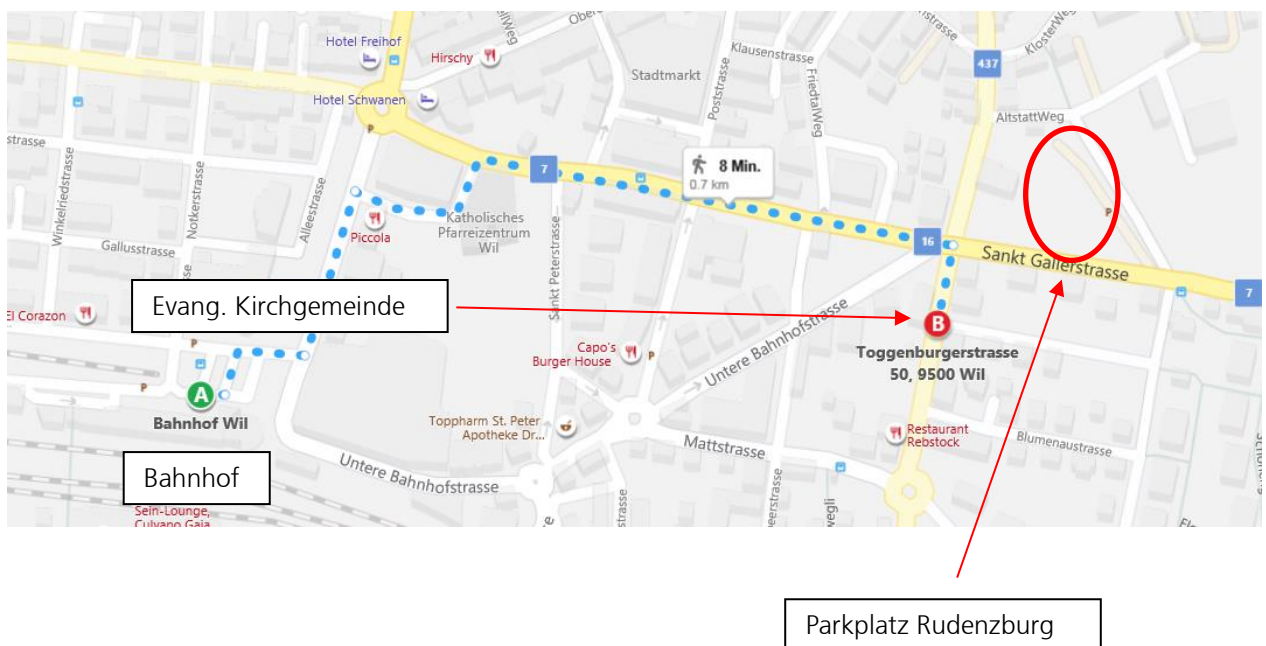

## Situationsplan

Evangelische Kirchgemeinde Wil  
Toggenburgerstrasse 50  
9500 Wil

Tel.Nr. 071 555 58 00

Anreise:

### Auto

Parkmöglichkeiten auf dem Parkplatz Rudenzburg – bitte genügend Kleingeld für die Parkzeit mitnehmen.

### Zug

Sie erreichen das evangelische Kirchgemeindehaus zu Fuss in wenigen Gehminuten  
(Siehe A zu B)